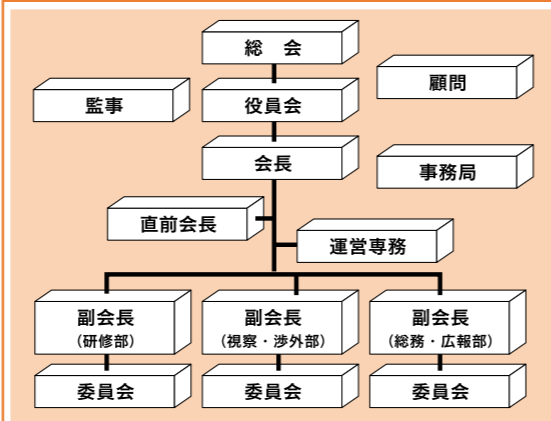

組織図

Let's Join us! まずははじめの一步から。あなたを待っています。

西条YEGメンバー企業一覧(五十音順)

あいおい損保代理店 愛媛玉井 (有)愛光不動産 (有)アイシンシステム アクセスネット (有)アクトスタマイ (株)穴吹不動産センター東予営業所 (株)アネスト (株)アポロ商会 (株)イカワ産業 (有)イトウ運送 (株)イナミコーポレーション (株)伊予銀行西条支店 (有)伊予相互自動車 伊予装飾 (有)印刷工房「樹」 (有)インテリアかわにし	ヴァンガード (株)愛媛銀行西条支店 (有)大阪屋 オカダハウジング 越智総合保険 越智内装 (株)香川銀行西条支店 (有)学生ショップロード カーコンピクラブ「ホッスルー」 風本社会保険労務事務所 (有)かんこめ (有)喜多川モータース 共栄プロパンガス(株) 樹クリタ (株)越野機鋼 (有)西条やっこ屋	(有)塩正商店 (株)四国興業 (株)四国モード (株)四国陸整 (有)車楽 (有)村松和 (有)白川西美堂 (有)せとうち広告 (有)セーラー工芸社 瀬戸タクシー(株) (有)曾我部商店 第一生命保険(相)西条支部 (株)大屋 ダスキン新居浜支店 (有)テルサポート ドアーズ	(有)ニュースポーツ (有)バスックラブ (株)松垣スレート西条 (有)東口製印所 (有)ビジュアルネット (有)ビッグアメリカンショップ (有)日野電業 (株)百十四銀行西条支店 藤田電機(株)ビュークラブ 藤田フジトラベルサービス西条営業所 (有)藤本石油 (株)藤吉商会 プラス印刷(株) プリントワールドONO ブルデンシャル生命(株)松山支社 ホテル玉の家	堀池商会 (有)松田造園 (有)ミートハウスフジタ (株)三河屋 (有)三好産業 (株)村上電気工業所 盛実建設(株) (有)盛実米穀【ライスピア米蔵】 (有)山田塗装工業所 (有)山本造園 ライフコンサルタント事務所LC4U (株)リトルダーリン (有)リピング藤下 Wai's Factory

西条YEG OB連絡協議会

(有)アオキ (有)明比会計事務所 (株)飛鳥 石鐘交通(株) (有)石鐘屋 (有)伊藤健 伊藤自動車(株) (有)伊藤石材店	(株)イナミコーポレーション (株)イマオカ電機 (有)いめいじ (有)魚茂 (有)大町鉄工所 Old Time お花屋さん (株)共同建築設計	工藤石油(株) (株)栗田建設(株) CROSS VIDEO (有)建築社アトリエ悠 河野紙工(有) 近藤建築 三洋倉庫(株) (株)塩崎組	(株)塩崎商店 (有)塩正商店 (有)シグマ企画 四国海苔(株) (株)四国陸整 (株)ジョブル (株)大屋 タイヤショップ共栄	大和生コン(株) 高木建築 高橋薫堂店 高橋石油ガス(株) (有)徳永土佐木材センター (株)友澤建設 (有)ニュースポーツ ノエビア化粧品 愛媛西条販売	(有)ハワイ (有)ひまわり保険事務所 (有)藤源ローソン西条ひうち店 (有)ミートハウスフジタ (株)モリヤ 矢野バック(株) (有)山下商事 (株)ヨシイ

①生年月日 ②血液型 ③事業所 ④業種 ⑤趣味 ⑥家族構成 ⑦抱負